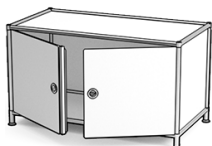

Compartment ouvert sans fond

Volet supérieur
3 options de poignées

Tiroir
3 options de poignées

Volet inférieur
3 options de poignées

Portes
3 options de poignées

Armoire

Porte-documents

Double tiroir
3 options de poignées

Unité de fichiers suspendus
3 options de poignées

Panneau de classement

Unité d'angle intérieure

PLINTHE EN BOIS MASSIF

Chêne

Noyer

REMISES SUR VOLUME

- 5% de CHF 1'000.-
- 10% de CHF 5'000.-
- **Plus vous commandez, plus vous économisez**
Pour les projets d'envergure, vous bénéficiez de remises exclusives.