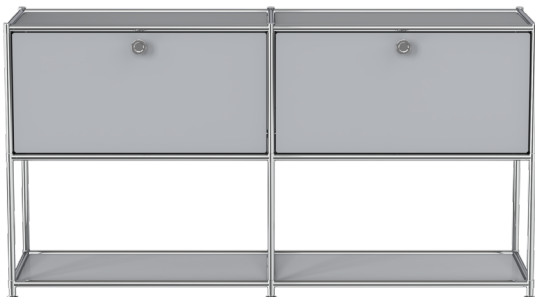

**FLEXIBLE.
MODULABLE.
EN HARMONIE
AVEC TOUS
VOS BESOINS.**

SÉPARATION DE L'ESPACE FACILITÉE

Dans une surface réduite, un aménagement de l'espace bien pensé peut faire des merveilles en alliant fonction et bien-être. Qu'elle serve de séparation discrète entre salon et chambre ou comme module de division adaptable dans un studio, notre étagère s'intègre parfaitement à vos besoins.

Étagère 594 Vert Laurier
(H 118.2 x L 77.9 x L 40.4 cm)

Buffet 443 Argent
(H 80.7 x L 152.9 x L 40.4 cm)

ORIENTÉ VERS LES SOLUTIONS. JUSQU'AU MOINDRE DÉTAIL.

La flexibilité du système vous permet d'adapter nos étagères à votre espace et de l'agrandir ou les reconfigurant à tout moment. Ainsi, vous créez des espaces de rangement supplémentaires tout en économisant de l'espace.

Chariot de service 209 Noir
(H 85 x L 90.1 x L 42.6 cm)

Module mobile 231 Orange
(H 68 x L 42.6 x L 42.6 cm)

**AIDES MOBILES
SUR ROUES POUR VOS
LOCAUX.**

Petite table 141 Jaune signal
(H 43.2 x L 21.7 x L 40.4 cm)

**MODULAIRE.
ADAPTABLE.
EXTENSIBLE.**

Table de bureau 880 Noir
de (B 160 x L 80 x L 73)

Highboard 413 Rouge rubis
(H 118.2 x L 152.9 x L 40.4 cm)

Module mobile 274 Orange
(H 62 x L 42.4 x L 77.9 cm)

COULEURS