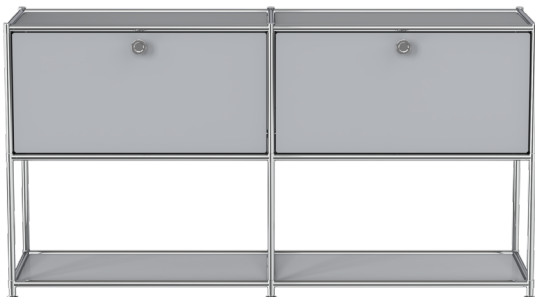

**FLEXIBEL.
WANDELBAR.
IM EINKLANG MIT
IHREN ANFOR-
DERUNGEN.**

RAUMTRENNUNG LEICHT GEMACHT

In kleinen Räumen kann eine durchdachte Raumtrennung Wunder wirken, um Funktionalität und Gemütlichkeit zu verbinden. Ob als dezente Trennung zwischen Wohn- und Schlafbereich oder als flexibles Raumteilungsmodul im Studio – das Regal fügt sich nahtlos in Ihre Bedürfnisse ein.

Regal 594 Lorbeergrün
(H 118.2 x B 77.9 x T 40.4 cm)

Sideboard 443 Grau
(H 80.7 x B 152.9 x T 40.4 cm)

LÖSUNGSORIENTIERT. BIS INS DETAIL.

Die Flexibilität des Systems ermöglicht es, ein Regal nach Ihren räumlichen Gegebenheiten anzupassen und jederzeit zu erweitern oder umzugestalten. So schaffen Sie zusätzlichen Stauraum, ohne wertvolle Fläche zu verlieren.

Servierwagen 209 Schwarz
(H 85 x B 90.1 x T 42.6 cm)

Rollcontainer 231 Orange
(H 68 x B 42.6 x T 42.6 cm)

**MOBILE HELFER
AUF ROLLEN.
PERFEKT FÜR
KLEINE RÄUME.**

Beistelltisch 141 Gelb
(H 43.2 x B 21.7 x T 40.4 cm)

**MODULAR.
ANPASSBAR.
ERWEITERBAR.**

Bürotisch 850 Schwarz
ab (B 160 x T 80 x H 73)

Highboard 413 Rubinrot
(H 118.2 x B 152.9 x T 40.4 cm)

Rollcontainer 274 Orange
(H 62 x B 42.4 x T 77.9 cm)

FARBEN

Rubinrot